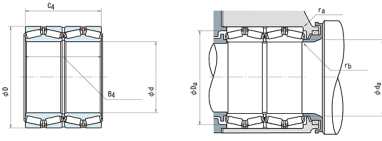

Shandong Xiangyue bearing Trading Co....

NSK 384KV5452 Four-Row Tapered Roller Bearing

Bearing No. 384KV5452

384KV5452 Bearing 2D drawings and 3D CAD models

hidYobi	384KV5452
LangID	1
ALP23	0
ALP22	0
D_	546.1
ALP21	25
C	5750
B_	400.05
hidTable	ecat_NSTPRF
RAr	1206
rb	3.3
mass	309
ra	6.4
D_a	510
C0	16600
SLR	80
Prod_Type3	TRBSR_FR_ID
da	417
d	384.175
BET21	2
BET22	0
BET23	0
C_	400.05
yobi	384KV5452
KBRG	3666